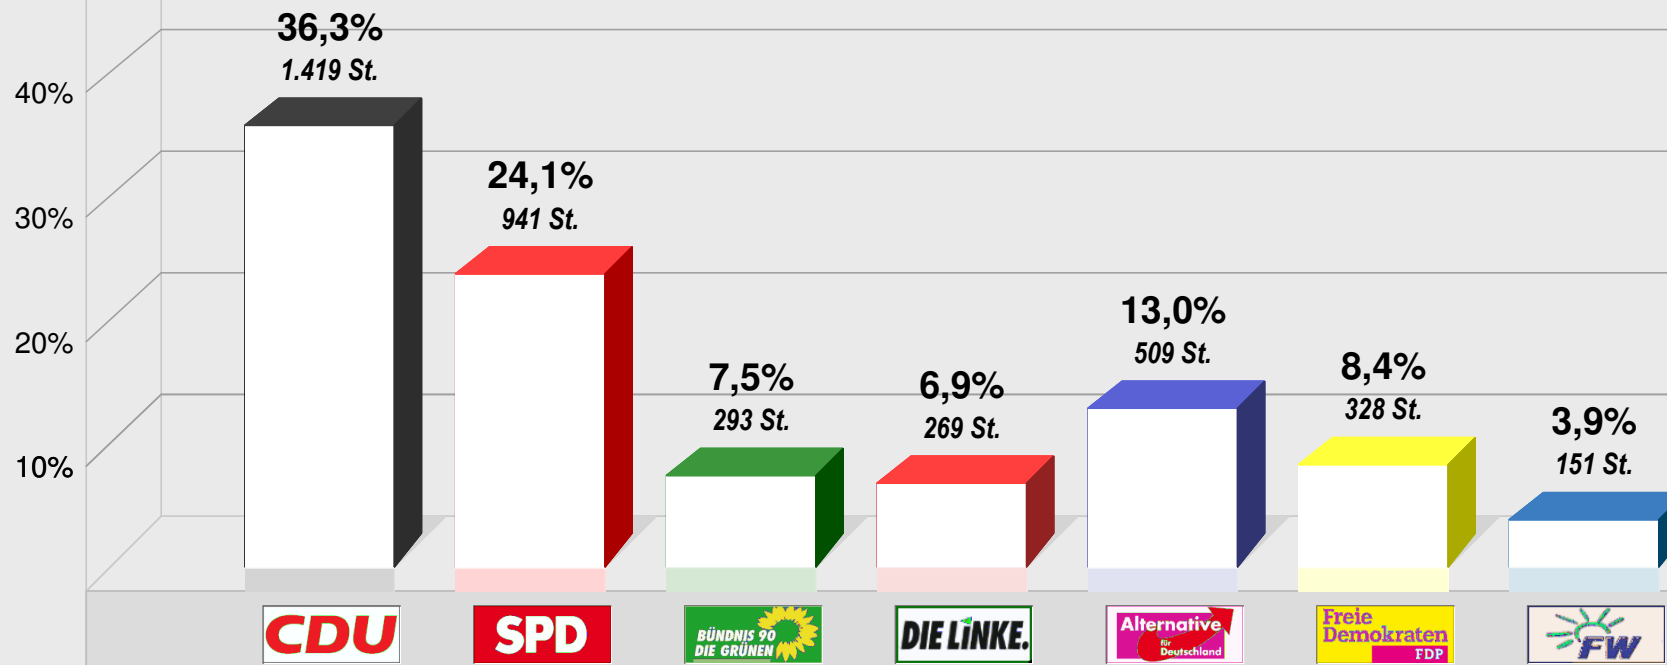

**BTW 2017 Wahlkreis 176 Ersts. Weilrod**  
**Weilrod**  
Vorläufiges Endergebnis  
Stimmenanteile in Prozent (%)

Wahlbeteiligung 80,1%

**BTW 2017 Wahlkreis 176 Zweits. Weilrod**  
**Weilrod**  
**Vorläufiges Endergebnis**  
**Stimmenanteile in Prozent (%)**

Wahlbeteiligung 80,1%